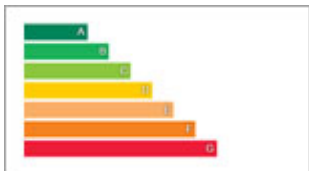

Villa · ORBA · 260.000 €

Amplio chalet a la venta en Orba a poca distancia del pueblo

193 m²

600 m²

3

3

Si

Si