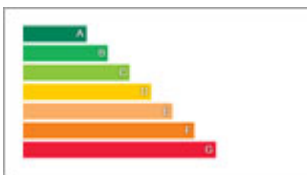

Local Comercial · BENIARBEIG · 60.000 €

								
73 m <sup>2</sup>	-	-	1	-	No	-	No	-

*Bajo de reciente construcción. Tiene unas calidades de construcción excelentes y está situado en la mejor zona [...]*