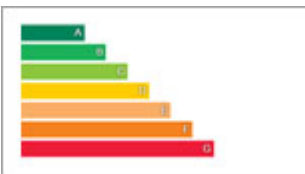

No

-

Parcela rústica de 17.073 m<sup>2</sup> a la venta entre Pego y Oliva. Terreno con posibilidad de hacer una vivienda unifamiliar, un albergue rural, construcciones e instalaciones agrícolas, ganaderas, dispone de informe cinagético apto para caza menor así como para piscifactoría de ti [...]