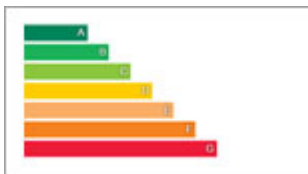

Villa · MURLA · 140.000 €

								
80 m ²	800 m ²	2	2	-	Si	-	Si	-

Chalet de una sola planta a la venta con vistas al valle y las montañas Murla. La casa consta de salón/comedor con chimenea a gas, cocina independiente, baño y 2 dormitorios, uno de ellos con baño en suite. También tiene algunos extras como piscina de 8x4, TV/SAT, deposito de agua, alarma, cocina de verano, dob [...]