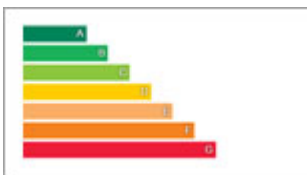

Ático · BENIARBEIG · 160.000 €

								
105 m ²	-	3	2	-	No	-	Si	-

Ático Dúplex con vistas al mar y valle en venta Beniarbeig. La planta principal está distribuida en salón/comedor, cocina independiente, terraza cubierta y descubierta con vistas al mar, 1 dormitorio con armarios empotrados y un baño. Por la escalera interior bajamos a la [...]