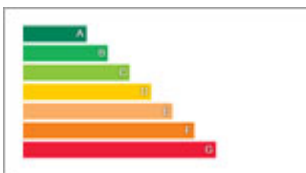

Villa · ORBA · 389.000 €

| | | | | | | | | |
|--|---|---|---|---|---|---|--|---|
|  |  |  |  |  |  |  |  |  |
| 242 m ² | 800 m ² | 3 | 3 | - | Si | - | Si | - |

Maravilloso chalet a la venta de 2 dormitorios situado en una calle sin salida de una bonita urbanización en Orba. Se accede a la propiedad a través de un pequeño y agradable camino de entrada hasta el garaje. Está distribuida en un comedor, una cocina totalmente equ [...]