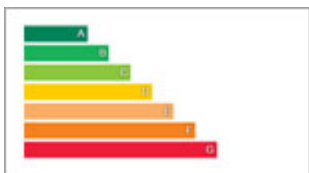

Villa · BENIARBEIG · 350.000 €

								
252 m ²	1700 m ²	5	3	-	Si	-	Si	-

Villa a la venta con vistas al valle y al mar en Beniarbeig. Amplia villa situada en una parcela idílica de 1700 m², con absoluta privacidad entre [...]