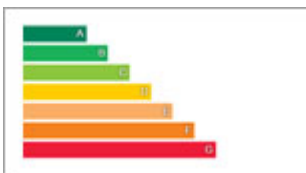

Piso · PEGO · 74.000 €

								
118 m <sup>2</sup>	-	3	2	-	No	-	No	-

Ámplio piso a estrenar a la venta en el centro ciudad calle Joanot Martorell de Pego. Segunda planta con ascensor, amplio salón - comedor con salida a una terraza cubierta, cocina independiente a amueblar de nuevo, 3 dormitorios todos con arm [...]