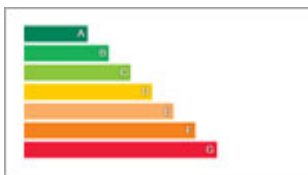

Piso · VERGEL · 78.800 €

								
82 m ²	-	2	1	-	No	-	No	-

E

Piso a la venta en el área urbana de Vergel con hermosas vistas de Segaríá. Segunda planta con ascensor, amplio salón / comedor con cocina abierta, salida a terraza cubierta de 7 m², 2 dormitorios, ambos con armarios empotrados, 1 baño, 1 aseo y un pequeño trastero. Zona residencial además de todos los servicios [...]