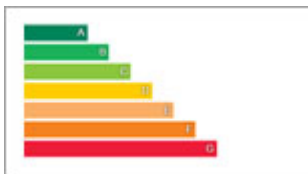

Si

-

E

Esta villa de una sola planta y 2/3 dormitorios está ubicada en una calle sin salida muy tranquila en una gran parcela llana y es ideal para compradores que buscan un mínimo de escalones. Está a sólo 1 km a pie de los bares y restaurantes más cercanos. La propiedad consta de una gran naya acristalada que e [...]