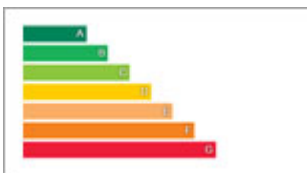

Si

-

Chalet impecable de una sola planta a la venta con orientación sur situado en una tranquila calle sin salida. La propiedad tiene pocos escalones para acceder a ella e inusualmente también está en una parcela plana. Consta de 3 dormitorios con armarios, el dormitorio principal tiene baño en suite, un cuarto de [...]