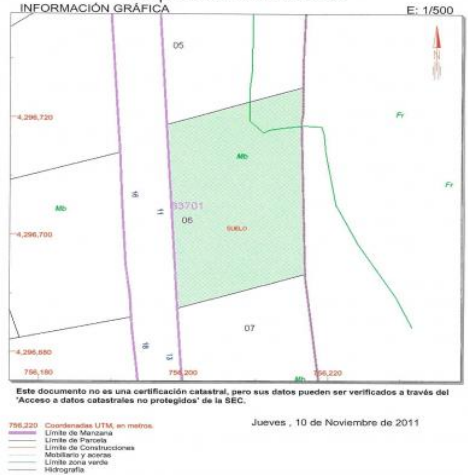

**Parcela · ORBA · 35.000 €**

**REFERENCIA CATASTRAL DEL INMUEBLE**  
6370106YH5966N0001DA

**DATOS DEL INMUEBLE**

LOCALIZACIÓN:  
CL BARRACS ELS 11 Suelo  
03792 ORBA [ALACANT]

USO LOCAL PRINCIPAL:  
Suelos sin edificar, obras de urbanización y jardinería

CONSEJOS DE PARTICIPACIÓN:  
99.999900

ANOS CONSTRUCCIÓN:  
--

SUPERFICIE CONSTRUIDA (m<sup>2</sup>):  
--

**DATOS DE LA FINCA A LA QUE PERTENECE EL INMUEBLE**

SITUACIÓN:  
CL BARRACS ELS 11  
ORBA [ALACANT]

SUPERFICIE CONSTRUIDA (m<sup>2</sup>):  
0

SUPERFICIE SUELO (m<sup>2</sup>):  
600

TIPO DE FINCA:  
Suelo sin edificar

**CONSULTA DESCRIPTIVA Y GRAFICA DE DATOS CATASTRALES**  
**BIENES INMUEBLES DE NATURALEZA URBANA**  
Municipio de ORBA Provincia de ALACANT

-	600 m <sup>2</sup>	-	-	-	No	-	No	-

*Bonita parcela urbana de 600 m2 en la urbanización de Orbeta. En ella se puede construir una casa de unos 150 m2 en dos plantas. Dispone de preciosas vistas al valle y a las montañas que la rodean. Se encuentra muy cerca de Orba, con todos los servicios, entre ellos bancos, restaurantes, centro médico, farmacia, [...]*